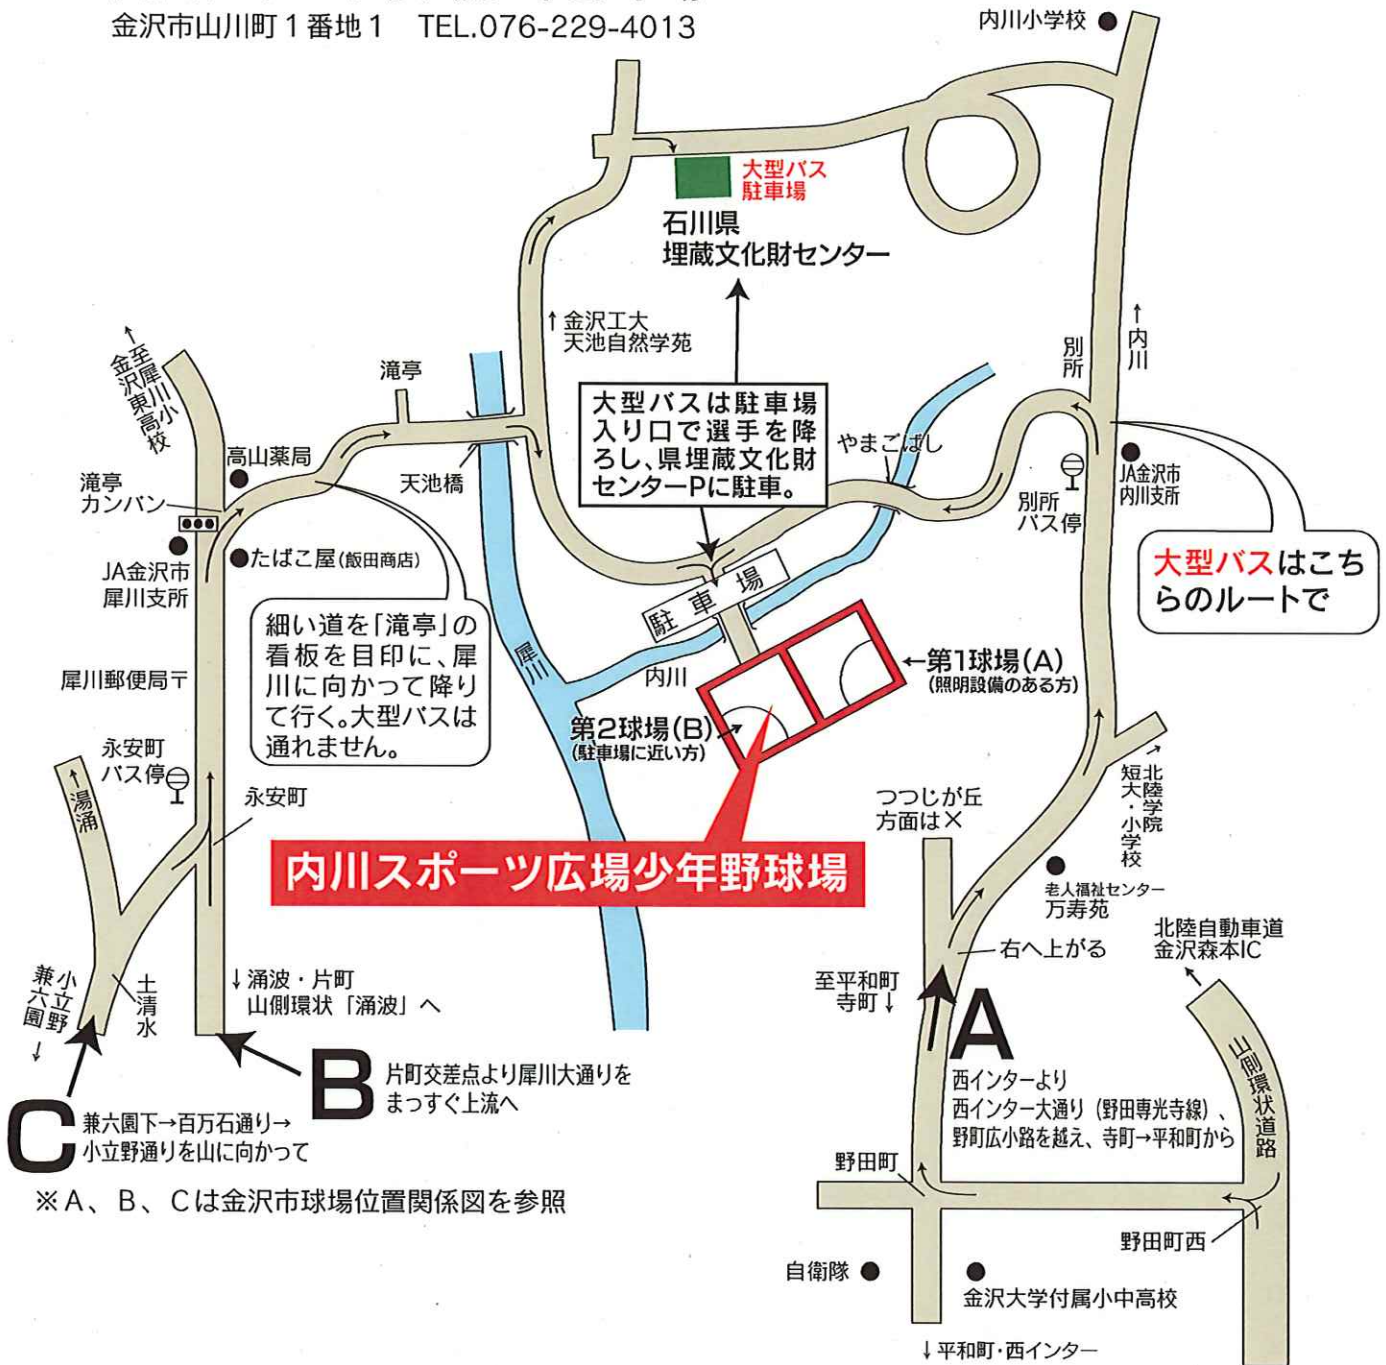

金沢市近郊グランド位置関係図

**内川スポーツ広場
少年野球場 A/B**

戸室スポーツ広場少年野球場

- A、B、C (内川野球場方面)**
- D (戸室野球場方面)**
- E (野々市市民野球場方面)**

各野球場の拡大地図を
ご覧ください。

内川スポーツ広場少年野球場

金沢市山川町1番地1 TEL.076-229-4013

※ A、B、Cは金沢市球場位置関係図を参照

戸室スポーツ広場少年野球場 案内図

金沢市戸室新保ト35 TEL.076-236-1322

金沢大学角間キャンパスに向かって「金沢大学中央」信号を過ぎて小さい山の峠を越えたら道路標識と高架橋が見えてくる。

※Dは金沢市球場位置関係図を参照

野々市市民野球場案内図

石川県野々市市下林3-97
TEL.076-248-1442

かほく市少年野球場案内図

石川県かほく市下山田丑39-1

練習会場
中島野球場

一般車両の入口 →

※一般車両は、会場に入場する際は、こちらからお願いします。(一方通行)

バスの出入口 →

※バスは、会場への入場及び退場もこの地点から退場をお願いします。

一般車両の出口 →

※一般車両は、会場から退場する際、こちらからお願いします。(一方通行・急坂注意)

中能登町野球場