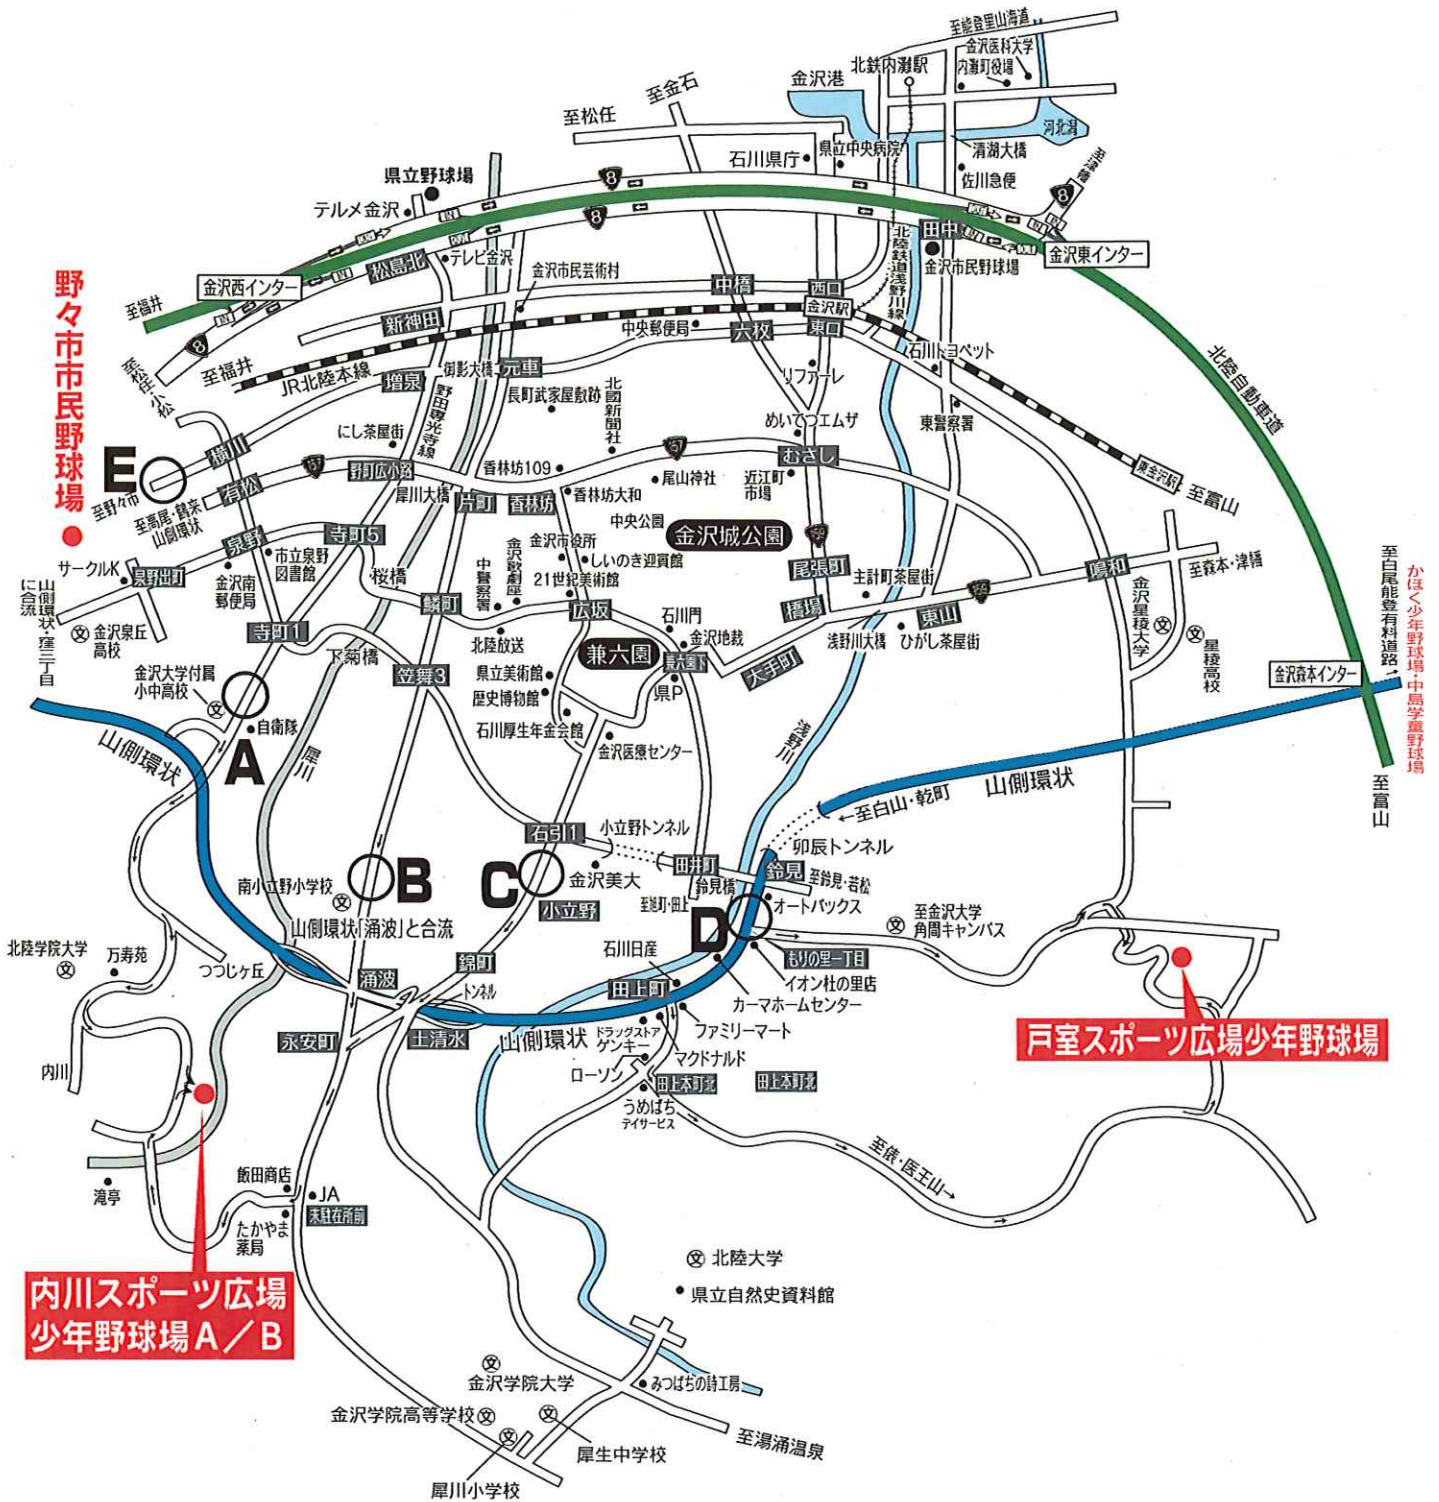

金沢市近郊グランド位置関係図

**内川スポーツ広場
少年野球場 A/B**

戸室スポーツ広場少年野球場

- A、B、C (内川野球場方面)**
- D (戸室野球場方面)**
- E (野々市市民野球場方面)**

各野球場の拡大地図を
ご覧ください。

内川スポーツ広場少年野球場

金沢市山川町1番地1 TEL.076-229-4013

※ A、B、Cは金沢市球場位置関係図を参照

戸室スポーツ広場少年野球場 案内図

金沢市戸室新保ト35 TEL.076-236-1322

金沢大学角間キャンパスに向かって「金沢大学中央」信号を過ぎて小さい山の峠を越えたら道路標識と高架橋が見えてくる。

※Dは金沢市球場位置関係図を参照

野々市市民野球場案内図

石川県野々市市下林3-97
TEL.076-248-1442

かほく市少年野球場案内図

石川県かほく市下山田丑39-1

練習会場
中島野球場

一般車両の入口 →

※一般車両は、会場に入場する際は、こちらからお願いします。(一方通行)

バスの出入口 →

※バスは、会場への入場及び退場もこの地点から退場をお願いします。

一般車両の出口 →

※一般車両は、会場から退場する際、こちらからお願いします。(一方通行・急坂注意)

中能登町野球場

〒929-1725 石川県鹿島郡中能登町東馬場シ