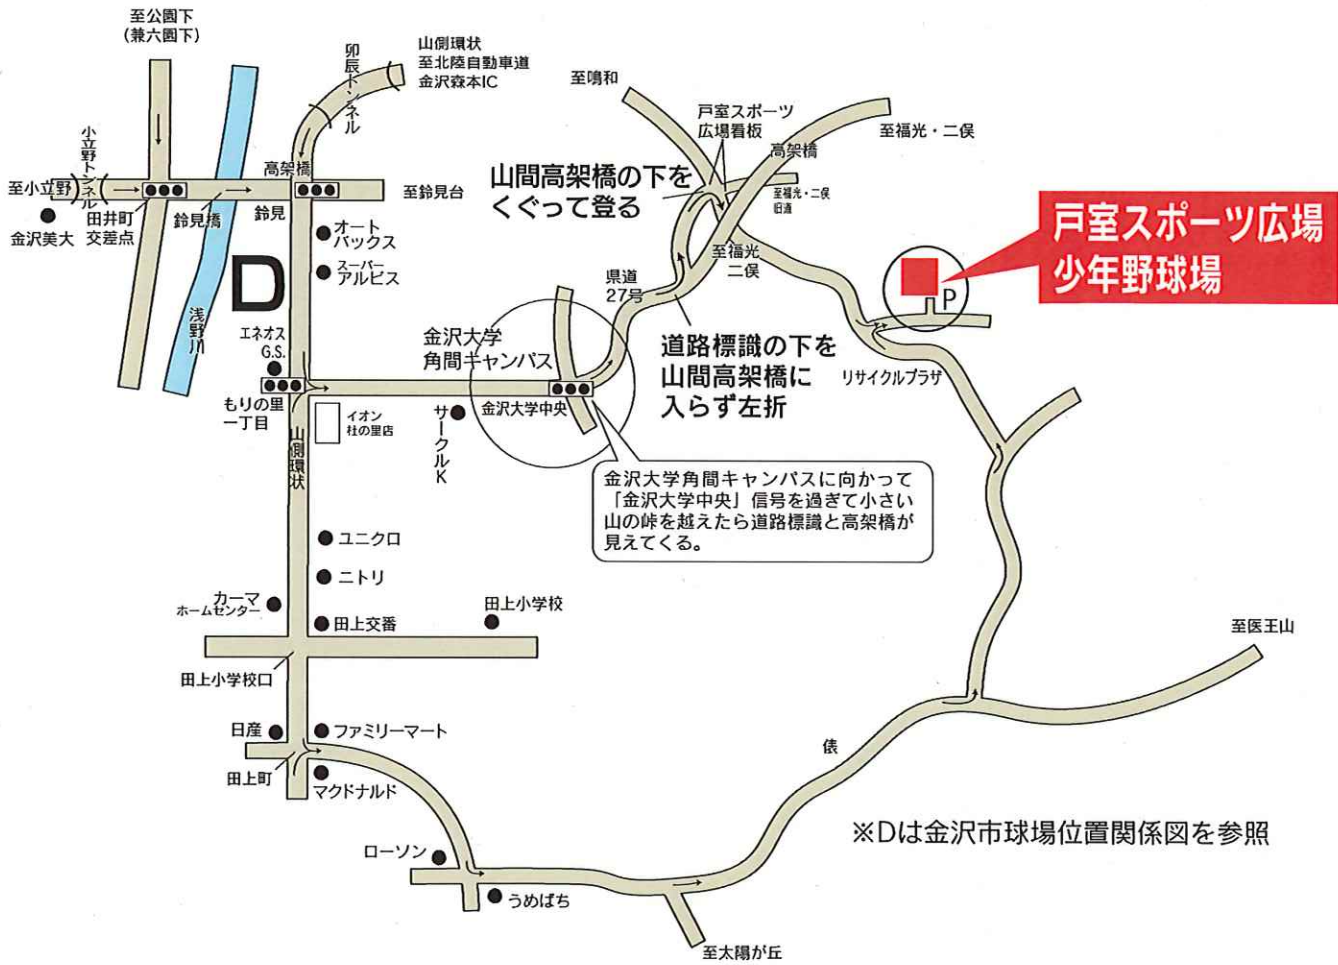

金沢市近郊グランド位置関係図

**内川スポーツ広場
少年野球場 A/B**

戸室スポーツ広場少年野球場

- A、B、C (内川野球場方面)**
- D (戸室野球場方面)**
- E (野々市市民野球場方面)**

各野球場の拡大地図を
ご覧ください。

内川スポーツ広場少年野球場

金沢市山川町1番地1 TEL.076-229-4013

※ A、B、Cは金沢市球場位置関係図を参照

戸室スポーツ広場少年野球場 案内図

金沢市戸室新保ト35 TEL.076-236-1322

金沢大学角間キャンパスに向かって「金沢大学中央」信号を過ぎて小さい山の峠を越えたら道路標識と高架橋が見えてくる。

※Dは金沢市球場位置関係図を参照

野々市市民野球場案内図

石川県野々市市下林3-97
TEL.076-248-1442

かほく市少年野球場案内図

石川県かほく市下山田丑39-1

練習会場
中島野球場

一般車両の入口 →

※一般車両は、会場に入場する際は、こちらからお願いします。(一方通行)

バスの出入口 →

※バスは、会場への入場及び退場もこの地点から退場をお願いします。

一般車両の出口 →

※一般車両は、会場から退場する際、こちらからお願いします。(一方通行・急坂注意)

中能登町野球場