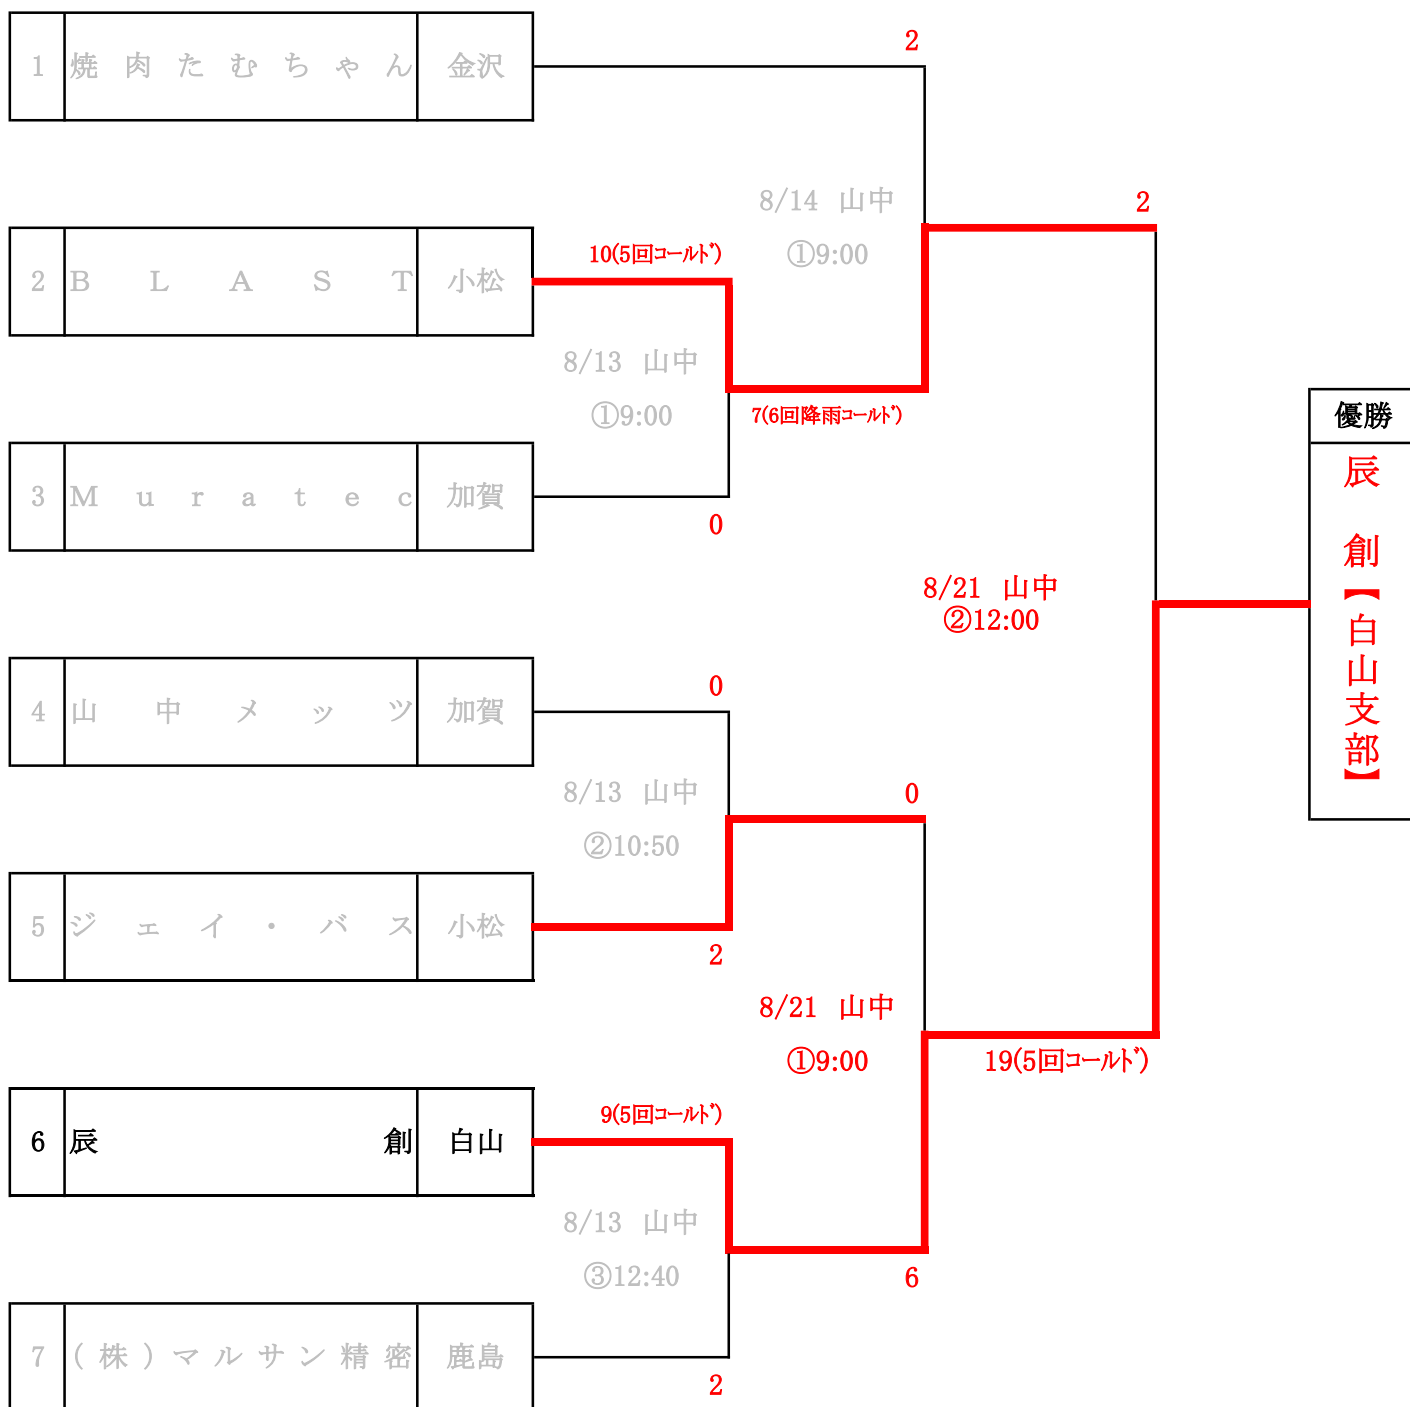

第90回県下選抜軟式野球山中大会 トーナメント表

主 催 石川県野球協会
 主 管 加賀市野球協会
 後 援 加賀市・北國新聞社・ダイワマルエス株式会社
 協 賛 (株) タツカワスポーツ

会 期 : 令和4年8月13日～14日

会 場 : 山中球場

* 番号の若い方が一塁側

* 1回戦は、7回(1時間40分)、準決勝、決勝は9回(2時間20分)の試合制限時間を適用する。

大会スコア表

大会名 第 90 回 兼 第 回 県下選抜軟式野球山中大会

日付
球場 山中球場

回戦	決勝	球審	下出	1塁	笠原	2塁	市野	3塁	新宅	控え						
開始時間	11時43分		終了時間	13時12分			試合時間	1時間29分								
チーム名		1	2	3	4	5	6	7	8	9	10	11	12	13	14	計
辰創【白山支部】		0	0	5	4	10										19
BLAST【小松支部】		1	0	0	0	1										2
	先攻	辰創【白山支部】				後攻	BLAST【小松支部】									
	投手	捕手	本塁打	三塁打	二塁打	投手	捕手	本塁打	三塁打	二塁打						
1	野村	島野	山本	河崎	野村	吉浦(北)	城島	吉浦(北)								
2	直江		島野		西出②	吉浦(丈)										
3					山本	稲場										
4					新谷	長河										
5																
試合コメント	大会規定により5回コールドゲーム															

第90回県下選抜軟式野球山中大会 個人成績表

	氏 名	チー ム
最優秀賞	野村 峻平	辰創【白山支部】
優秀賞	河崎 貴大	辰創【白山支部】
優秀賞	吉浦 北翔	BLAST【小松支部】
敢闘賞	山本 大樹	辰創【白山支部】
敢闘賞	宮本 洸誠	BLAST【小松支部】
打撃賞	河崎 貴大	辰創【白山支部】

大会スコア表

大会名 第 90 回 兼 第 回 県下選抜軟式野球山中大会

日付
球場 山中球場

回戦	準決勝	球審	前田	1塁	西田	2塁	笠原	3塁	大崎	控え					
開始時間	8時46分		終了時間		10時25分			試合時間			1時間49分				
チーム名	1	2	3	4	5	6	7	8	9	10	11	12	13	14	計
焼肉たむちゃん【金沢支部】	0	0	0	0	0	2									2
BLAST【小松支部】	2	2	0	0	3	X									7
	先攻	焼肉たむちゃん【金沢支部】				後攻	BLAST【小松支部】								
	投手	捕手	本塁打	三塁打	二塁打	投手	捕手	本塁打	三塁打	二塁打					
1	新谷	石野	酒井			本村	戸澤	宮本							長河
2	野崎						城島								
3	本丹														
4															
5															
試合コメント	降雨により6回コールドゲーム														

大会スコア表

第 90 回 県下選抜軟式野球山中大会

大会名 兼 第 回

日付 _____

球場 山中球場

回戦	第1回戦	球審	新宅	1塁	今出	2塁	吉岡	3塁	川根	控え						
開始時間	8時58分	終了時間			9時58分			試合時間			1時間00分					
チーム名		1	2	3	4	5	6	7	8	9	10	11	12	13	14	計
Muratec【加賀支部】		0	0	0	0	0										0
BLAST【小松支部】		0	0	7	3	X										10
先攻		Muratec【加賀支部】					後攻		BLAST【小松支部】							
	投手	捕手	本塁打	三塁打	二塁打	投手	捕手	本塁打	三塁打	二塁打						
1	田丸	向出				本村	戸澤	宇野			宮本					
2	三谷										吉田					
3																
4																
5																
試合コメント		大会規定により5回コールドゲーム														