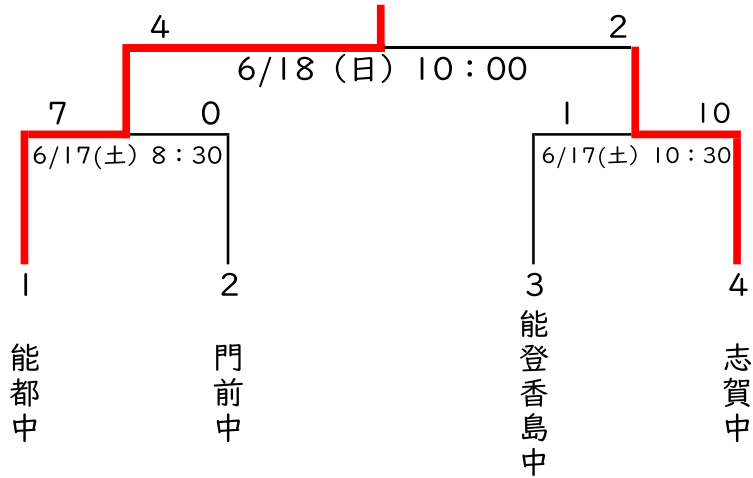

【I会場 珠洲市営野球場】

Aブロック

Bブロック

【II会場 中能登町運動公園野球場】

Cブロック

Dブロック