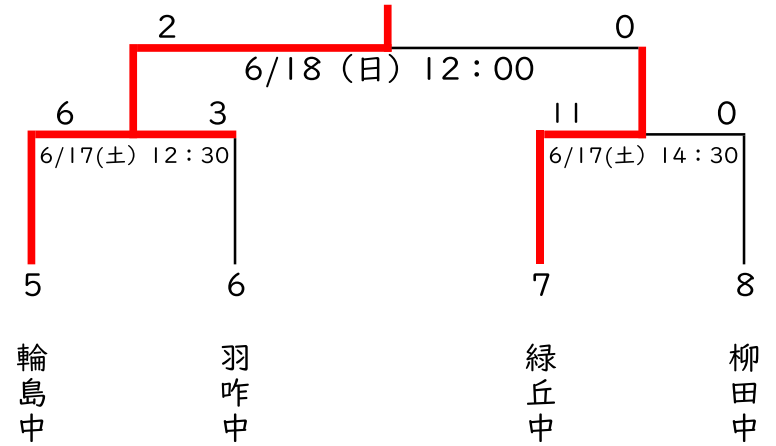

【I会場 珠洲市営野球場】

Aブロック

Bブロック

【II会場 中能登町運動公園野球場】

Cブロック

Dブロック