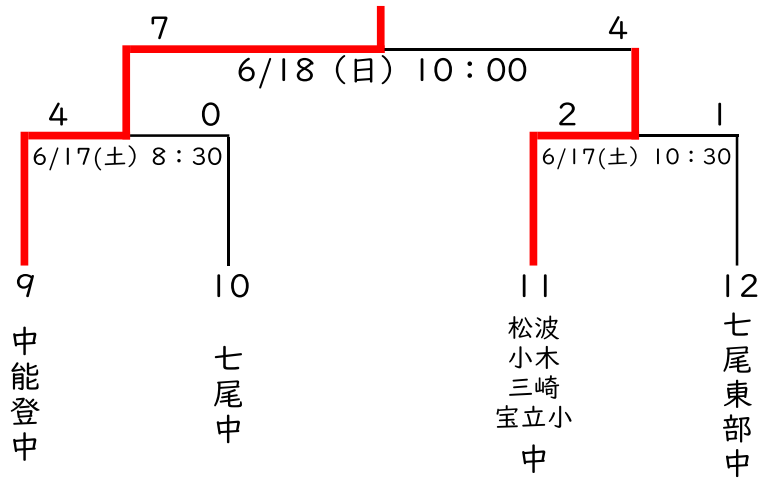

【I会場 珠洲市営野球場】

Aブロック

Bブロック

【II会場 中能登町運動公園野球場】

Cブロック

Dブロック