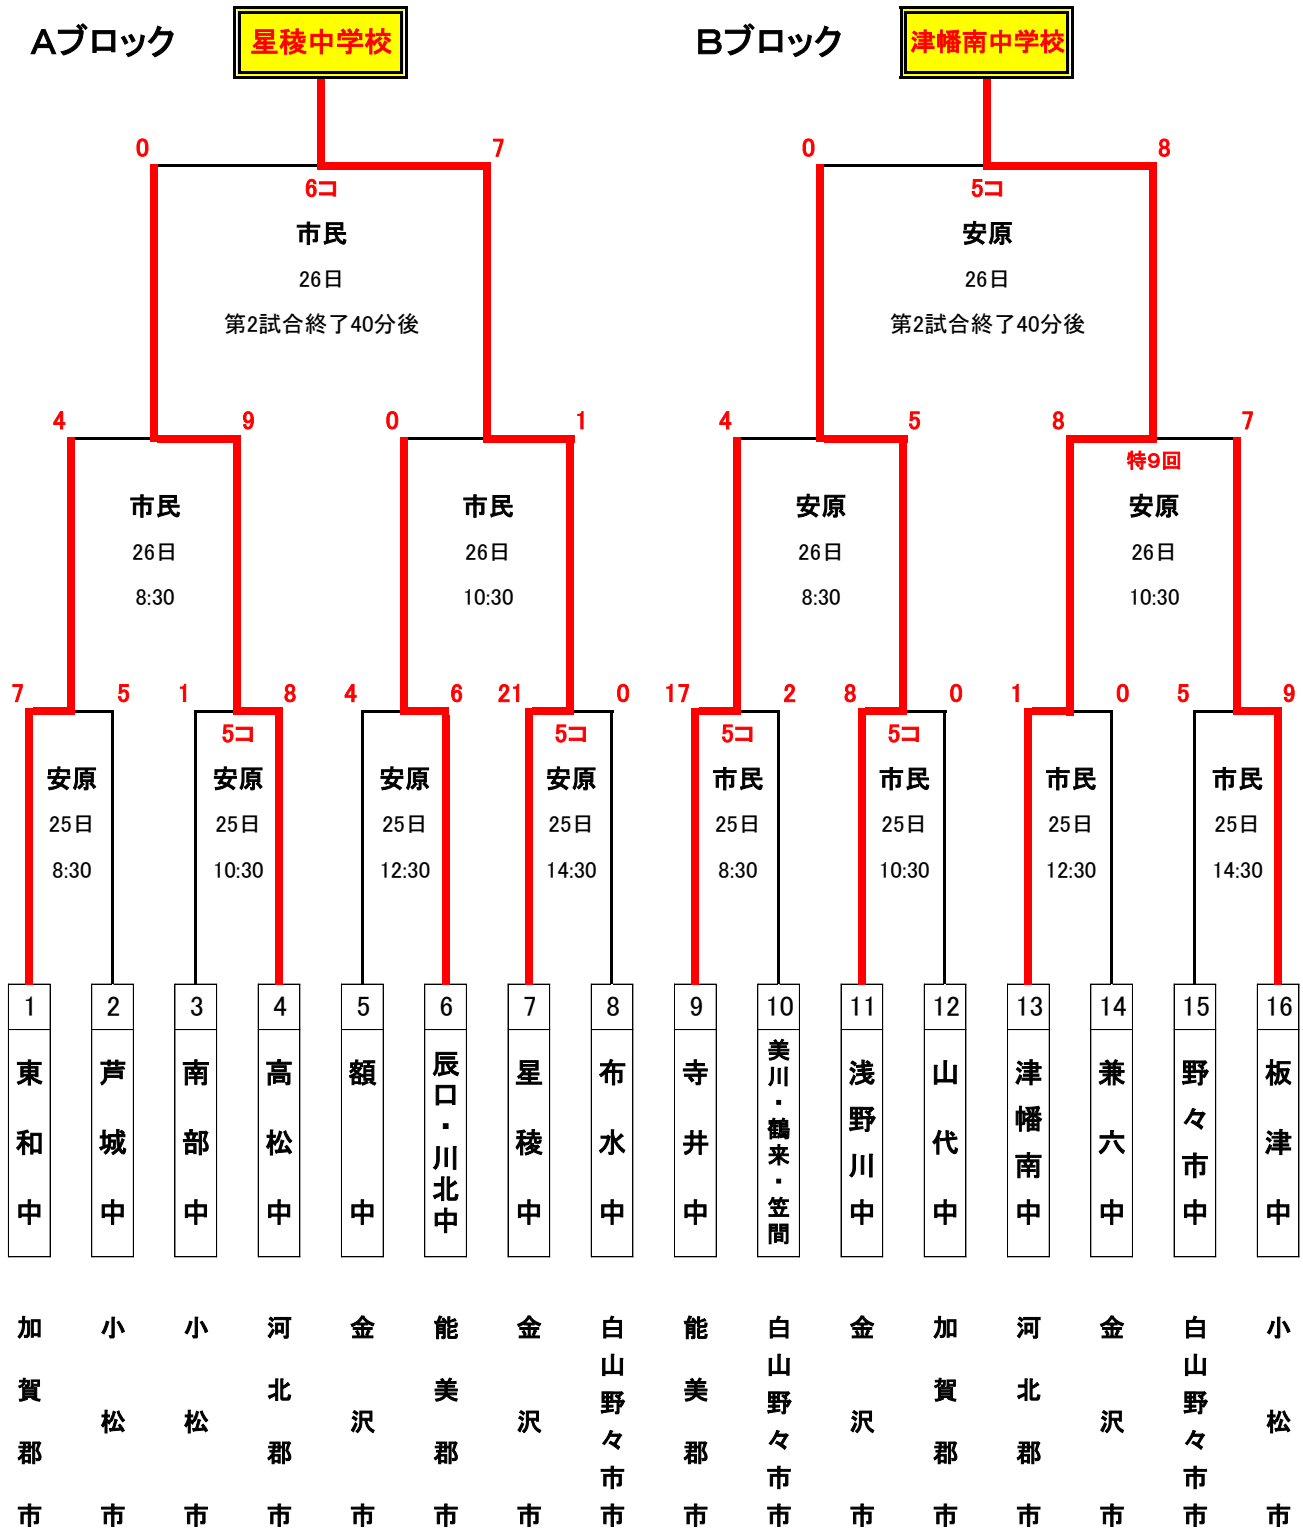

第36回 春季加賀地区中学校野球大会 組みあわせ

※番号の若いほうが一塁側

主催 石川県野球協会
 主管 石川県野球協会金沢支部 石川県野球協会少年部
 後援 北國新聞社

大会期日 令和6年 5月25日(土)~26日(日)

大会会場 安原スポーツ広場野球場 (金沢市下安原東1127 TEL076-240-2098)
 金沢市民野球場 (金沢市磯部町二45番地 TEL 076-251-8189)

試合結果報告書

大会名	第36回春季加賀地区中学校野球大会		
試合日	令和6年5月25日	(土)	会場名 金沢市民野球場
報告者	池田光一	携帯電話	070-5631-1108

試合No.	1回戦 第1試合				開始時刻				終了時刻				試合時間				
					8時22分				9時45分				1時間23分				
チーム名					1	2	3	4	5	6	7	8	9	10	11	12	計
先攻	寺井中学校				7	3	3	4	0								17
市町名	能美市																
後攻	美川・鶴来・笠間 中学校				0	0	0	1	1								2
市町名	白山市																
投手					捕手				二塁打		三塁打		本塁打				
先攻	①	窪田	④		①	北村			澤田、大川		北村						
	②	大川	⑤		②				本多								
	③		⑥		③				清水								
後攻	①	中	④		①	池田			谷口		池田						
	②	谷口	⑤		②												
	③		⑥		③												