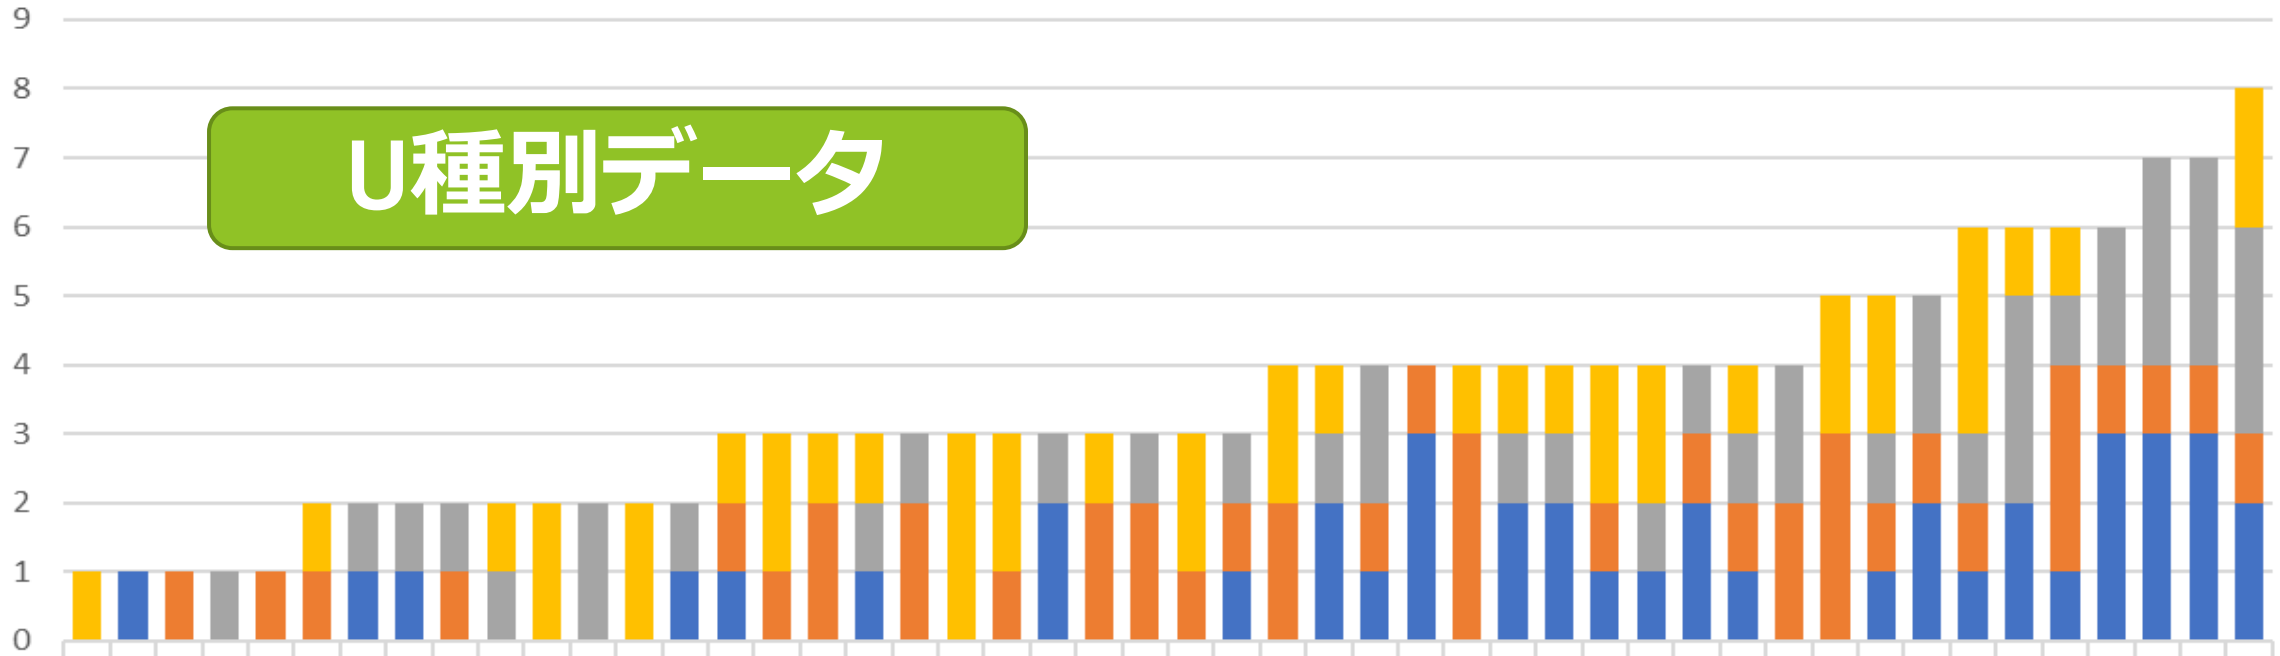

■ PU ■ 1U ■ 2U ■ 3U

U種別データ

	林	北村	作本	久能	中前	今康	川田	前田賢	角	早瀬	加藤	吉田	三谷	下出	小村	柴田	干場	小屋開地	山崎務	瀬戸	山内健	山口	山田	高田	山崎晋	道辻	宮本	大矢	松本	崎田	石田	椎木	岩田	田上	前田世	能山	西田	畑中	谷内	小谷	伊藤	小俣	太田	北川	新酒	山本	塩村	中野
3U	1					1				1	2	2		1	2	1	1		3	2		1	2		2	1				1	1	1	1	2	2		1	2	2		3	1	1					2
2U				1		1	1	1	1	1	2		1				1	1		1	1		1	1	1	1	1	2			1	1	1	1	1	1	2	1	2	1	2	1	3	1	2	3	3	3
1U			1	1	1			1						1	1	2		2		1		2	2	1	1	1	2		1	1	3			1		1	1	2	3	1	1		3	1	1	1	1	
PU	1					1	1						1	1			1				2				1	2	1	3		2	2	1	1	1	2	1		1	2	1	2	1	3	3	3	2