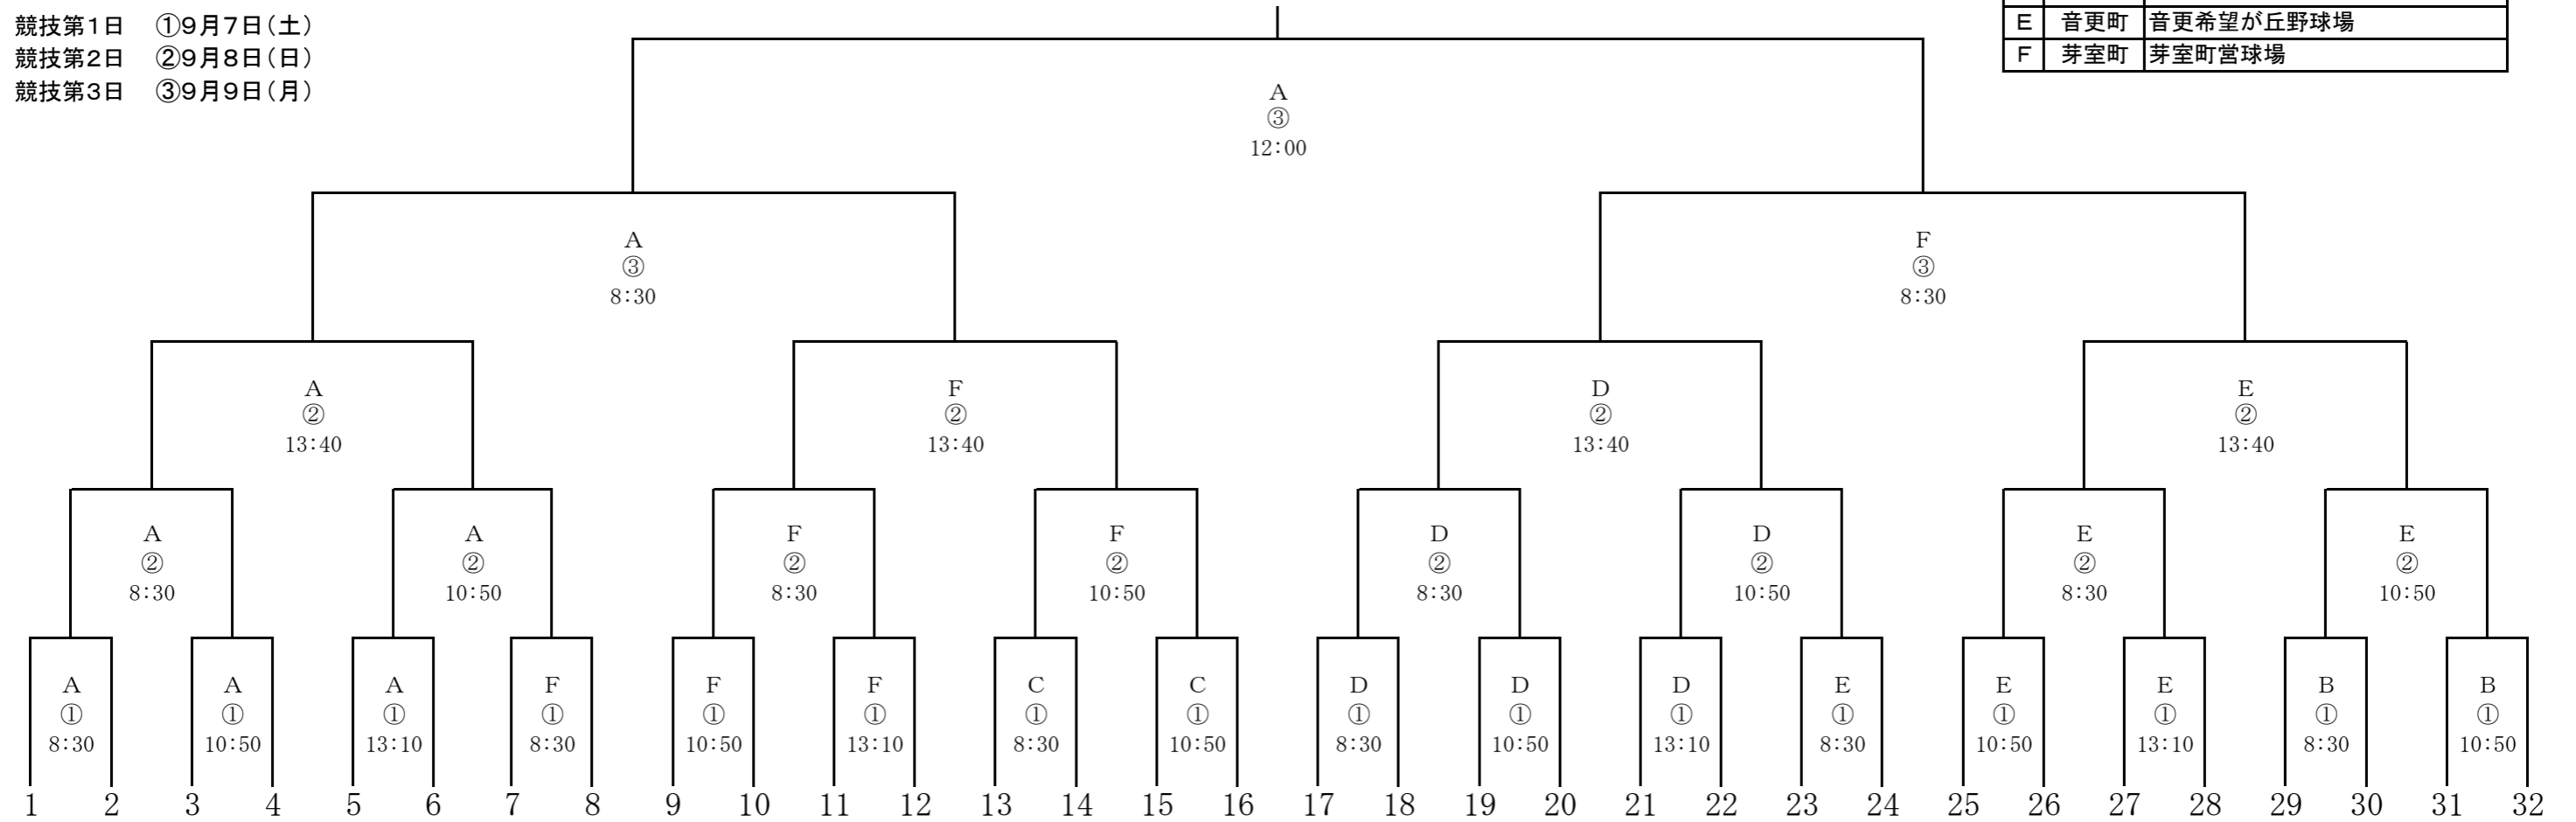

高松宮賜杯 第68回 全日本軟式野球大会 (2部)

令和6年9月7日(金)~9月9日(月) 3日間

監督会議 ◇ 実施しません。

開始式 ◇ 開始式 9月7日(土) 7:50 帯広の森野球場

競技第1日 ①9月7日(土)

競技第2日 ②9月8日(日)

競技第3日 ③9月9日(月)

A	帯広市	帯広の森野球場
B	帯広市	帯広の森平和球場
C	帯広市	帯広市伏古別公園野球場
D	幕別町	幕別町運動公園野球場
E	音更町	音更希望が丘野球場
F	芽室町	芽室町営球場

- | | | | | | | | | | | | | | | | | | | | | | | | | | | | | | | | |
|--------|-------|------|------|------|------|-------|------|-------|-------|------|------|------|------|-------|---------------|------|------|--------|------|------|------|-------|------|------|---------|---------|-------|------|------|------|------|
| 【北海道北】 | 【鹿児島】 | 【高知】 | 【新潟】 | 【滋賀】 | 【群馬】 | 【徳島】 | 【青森】 | 【山口】 | 【開催地】 | 【東京】 | 【石川】 | 【岐阜】 | 【秋田】 | 【開催地】 | 【福岡】 | 【佐賀】 | 【福岡】 | 【北海道南】 | 【鳥取】 | 【京都】 | 【大分】 | 【開催地】 | 【埼玉】 | 【愛知】 | 【山梨】 | 【富山】 | 【開催地】 | 【沖縄】 | 【大阪】 | 【茨城】 | 【岡山】 |
| ミ | 星 | スリ | 寺 | T | 馬 | C h | ブル | 広栄 | 開 | 小野建 | アルシ | S | 成田物産 | マ | D E N S O | 株 | ブラッ | たいせつ | D | ビ | テツ | 年 | 宮代 | 知 | B M | T | ロ | 八重山 | マ | 茨城 | A |
| ス | 原 | リー | 町 | ー | 小嶋 | h a | ース | HOUSE | 催 | ライ | ェ・ | A | 産 | テ | S H I N I N G | 井 | ク | 総合 | I | ー | ゲン | 中 | ウエ | ヒ | a s e l | ゴ | 山特 | グ | A Z | R | |
| タ | 運 | エ | バ | レイ | ル | m p | スター | SEKI | 地 | オン | リ | N | スピ | ツ | O | 手 | キ | サー | E | ラ | ホ | 野 | エ | サ | b a l | ス | 支 | チ | K A | E | |
| ラ | 送 | ス | ツ | イク | ス | i o n | ー | I | ④ | ズ | ユウ | K O | リツ | ク | 業 | ース | ビス | ビ | ン | ク | ス | 球 | ス | スター | ダ | l C l u | ホ | 援 | グル | A B | S |
| ック | | プ | カ | ス | グ | ン | ター | IKI | | | クラブ | O | ツ | | | | | (株) | Z | イ | クス | 球 | ズ | ダ | b m | ーム | 学 | プ | A N | | |