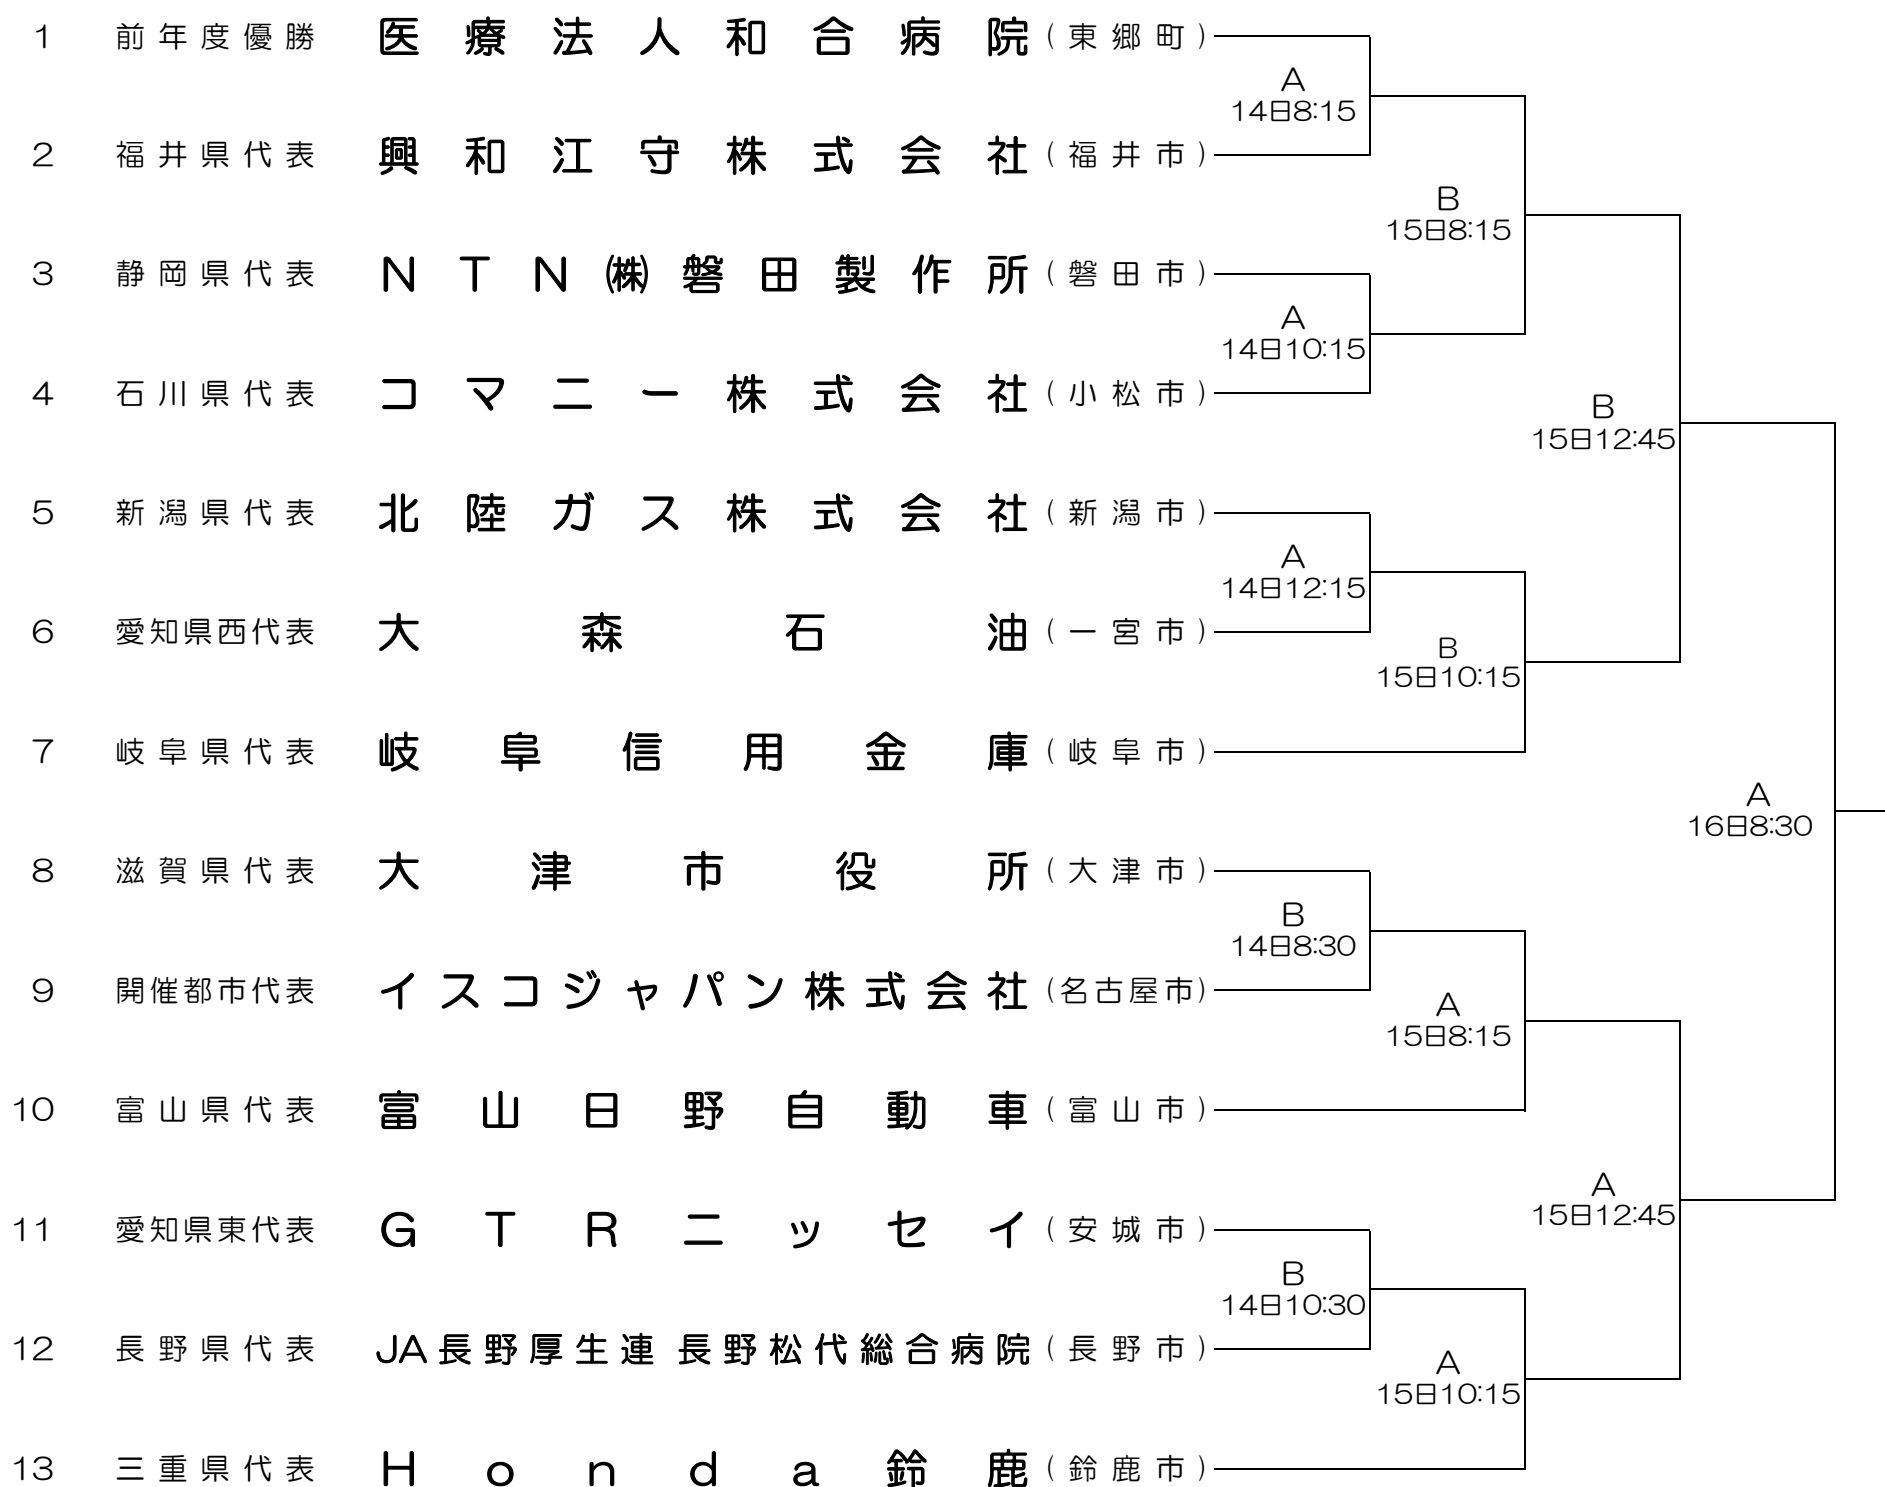

第69回中部日本都市対抗軟式野球大会

会期 令和6年11月13日(水)・14日(木)・15日(金)・16日(土) ※雨天順延
 会場 名古屋市 瑞穂公園野球場 熱田神宮公園野球場
 開始式 令和6年11月14日(金) 7時45分 名古屋市 瑞穂公園野球場
 主催 (公財)全日本軟式野球連盟・中日新聞社
 主管 愛知県軟式野球連盟・愛知県軟式野球連盟名古屋市連合会
 後援 愛知県・名古屋市・(公財)愛知県スポーツ協会・(公財)名古屋市教育スポーツ協会

第69回中部日本都市対抗軟式野球大会組合せ

※A 名古屋市 瑞穂公園野球場

B 名古屋市 熱田神宮公園野球場